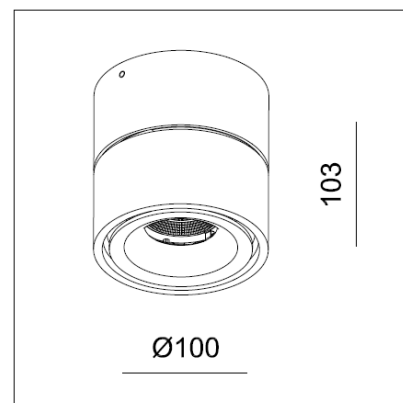

MISTIC
— LIGHTING —

Karta katalogowa

Oprawa Mistic **BROKEN** 9W DIM Matt White/Black

CE

Architektoniczna oprawa natynkowa wykonana z aluminium w kolorze biały mat, wykończenie czarny mat.

DANE TECHNICZNE:

Moc	1×9.3 W / 500mA
Temperatura barwowa	3000K
Strumień świetlny	923lm / CRI 80 / 48° reflektor
Wymiar	Ø100 mm x 103 mm
Wykończenie	Biały mat/czarny mat
Zasilacz	HEP 10W 500 mA, ściemniany
Nr katalogowy	MSTC-05411014