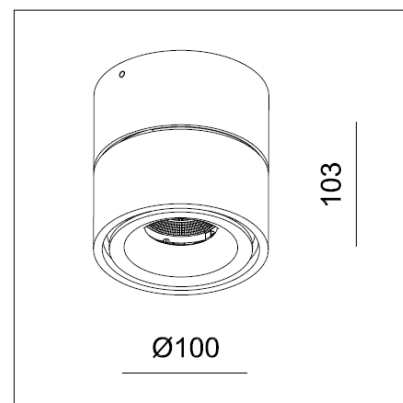

MISTIC
— LIGHTING —

Karta katalogowa

Oprawa Mistic **BROKEN** 9W DIM Matt Black

CE

Architektoniczna oprawa natynkowa wykonana z aluminium w kolorze czarny mat.

DANE TECHNICZNE:

Moc	1×9.3 W / 500mA
Temperatura barwowa	4000K
Strumień świetlny	960lm / CRI 80 / 48° reflektor
Wymiar	Ø100 mm x 103 mm
Wykończenie	czarny mat
Zasilacz	HEP 10W 500 mA, ściemniany
Nr katalogowy	MSTC-05411017