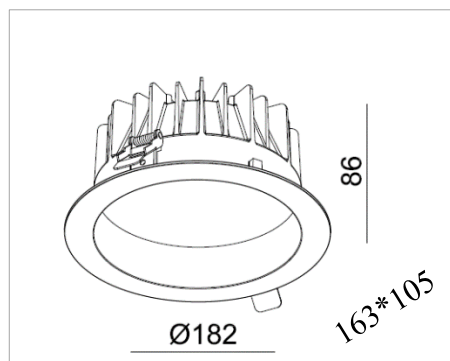

MISTIC
— LIGHTING —

Karta katalogowa

Oprawa Mistic **EYEROUND** 19W IP44 Matt White

CE

Oprawa techniczna typu downlight do zabudowy w sufitach podwieszanych, wykonana z aluminium w kolorze biały mat.

DANE TECHNICZNE:

Źródło światła	PHILIPS Lumileds Luxeon 3030 2D 18x1.07W
Moc	19 W
Temperatura barwowa	3000K
Strumień świetlny	2100lm / CRI 80
Klasa szczelności	IP44
Wymiar	Ø182 mm x 88 mm
Wykończenie	Biały mat
Zasilacz	HEP 20W 500 mA
Nr katalogowy	MSTC- 05411050