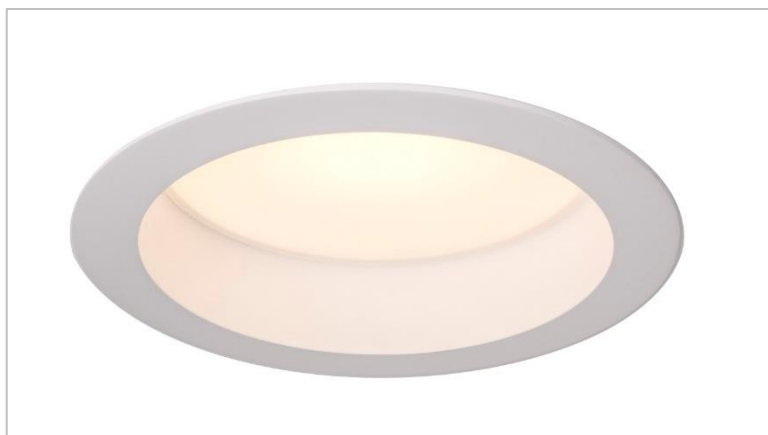

MISTIC
— LIGHTING —

Karta katalogowa

Oprawa Mistic **EYEROUND** 19W IP44 Matt White

CE

Oprawa techniczna typu downlight do zabudowy w sufitach podwieszanych, wykonana z aluminium w kolorze biały mat.

DANE TECHNICZNE:

Źródło światła	PHILIPS Lumileds Luxeon 3030 2D 18x1.07W
Moc	19 W
Temperatura barwowa	3000K
Strumień świetlny	2100lm / CRI 80
Klasa szczelności	IP44
Wymiar	Ø182 mm x 88 mm
Wykończenie	Biały mat
Zasilacz	HEP 20W 500 mA
Nr katalogowy	MSTC- 05411050