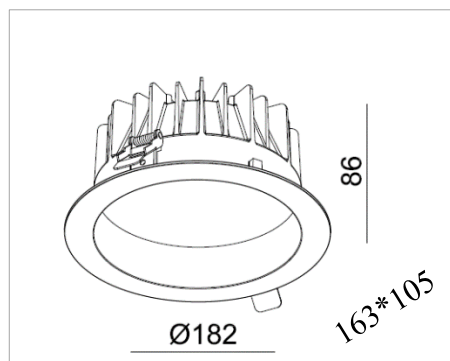

## Oprawa Mistic **EYEROUND** 19W IP44 Matt White

CE

Oprawa techniczna typu downlight do zabudowy w sufitach podwieszanych, wykonana z aluminium w kolorze biały mat.

### DANE TECHNICZNE:

<b>Źródło światła</b>	PHILIPS Lumileds Luxeon 3030 2D 18x1.07W
<b>Moc</b>	19 W
<b>Temperatura barwowa</b>	4000K
<b>Strumień świetlny</b>	2100lm / CRI 80
<b>Klasa szczelności</b>	IP44
<b>Wymiar</b>	Ø182 mm x 88 mm
<b>Wykończenie</b>	Biały mat
<b>Zasilacz</b>	HEP 20W 500 mA
<b>Nr katalogowy</b>	MSTC- 05411051