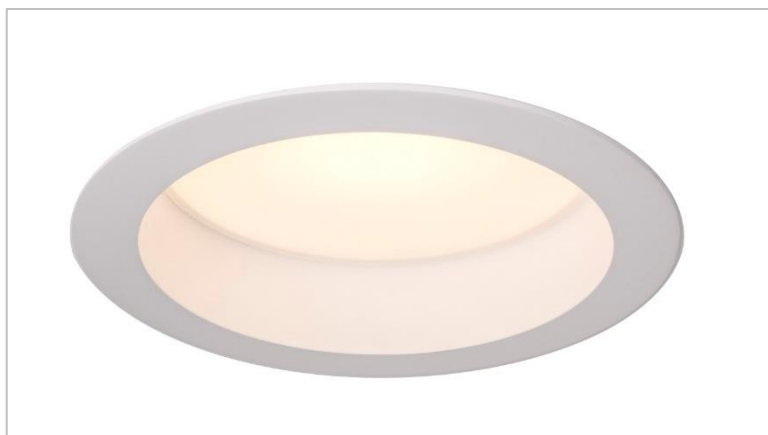

**MISTIC**  
— LIGHTING —

Karta katalogowa

## Oprawa Mistic **EYEROUND** 19W IP44 Matt White

CE

Oprawa techniczna typu downlight do zabudowy w sufitach podwieszanych, wykonana z aluminium w kolorze biały mat.

### DANE TECHNICZNE:

<b>Źródło światła</b>	PHILIPS Lumileds Luxeon 3030 2D 18x1.07W
<b>Moc</b>	19 W
<b>Temperatura barwowa</b>	4000K
<b>Strumień świetlny</b>	2100lm / CRI 80
<b>Klasa szczelności</b>	IP44
<b>Wymiar</b>	Ø182 mm x 88 mm
<b>Wykończenie</b>	Biały mat
<b>Zasilacz</b>	HEP 20W 500 mA
<b>Nr katalogowy</b>	MSTC- 05411051