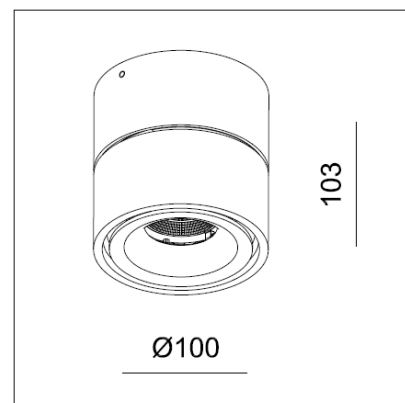

## Oprawa Mistic **BROKEN** 14W DIM Matt White

CE

Architektoniczna oprawa natynkowa wykonana z aluminium w kolorze biały mat.

### DANE TECHNICZNE:

<b>Moc</b>	1× LED 13.8 W / 500mA
<b>Temperatura barwowa</b>	3000K
<b>Strumień świetlny</b>	1474lm / CRI 80 / 50° reflektor
<b>Wymiar</b>	Ø100 mm x 103 mm
<b>Wykończenie</b>	biały mat
<b>Zasilacz</b>	HEP 15W 500mA, ściemniający
<b>Nr katalogowy</b>	MSTC-05411061