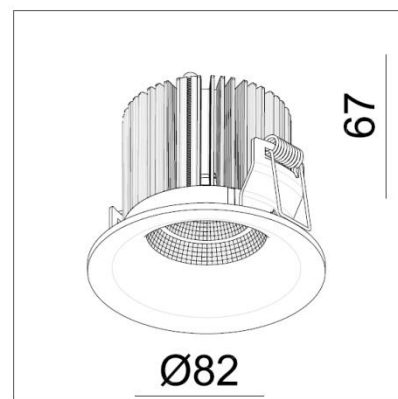

MISTIC
— LIGHTING —

Karta katalogowa

Oprawa Mistic EYELET 9W IP44 DIM Matt White

CE

Dekoracyjna oprawa typu downlight do zabudowy w sufitach podwieszanych, wykonana z aluminium w kolorze biały mat, ściemnialna.

DANE TECHNICZNE:

Moc	1x8.9 W / 350mA
Temperatura barwowa	3000K
Strumień świetlny	960lm / CRI 80 / 48° reflektor
Wymiar	Ø82 mm x 67 mm
Wykończenie	Biały mat
Zasilacz	HEP 10W LMTC TRIAC, ściemnialny
Nr katalogowy	MSTC-05411091