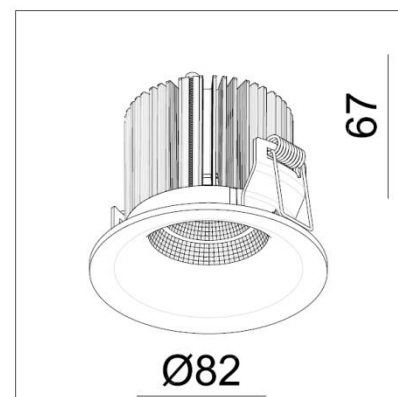

MISTIC
— LIGHTING —

Karta katalogowa

Oprawa Mistic EYELET 9W IP44 DIM Matt White

CE

Dekoracyjna oprawa typu downlight do zabudowy w sufitach podwieszanych, wykonana z aluminium w kolorze biały mat, ściemnialna.

DANE TECHNICZNE:

Moc	1x8.9 W / 350mA
Temperatura barwowa	4000K
Strumień świetlny	1000lm / CRI 80 / 48° reflektor
Wymiar	Ø82 mm x 67 mm
Wykończenie	Biały mat
Zasilacz	HEP 10W LMTC TRIAC, ściemnialny
Nr katalogowy	MSTC-05411092