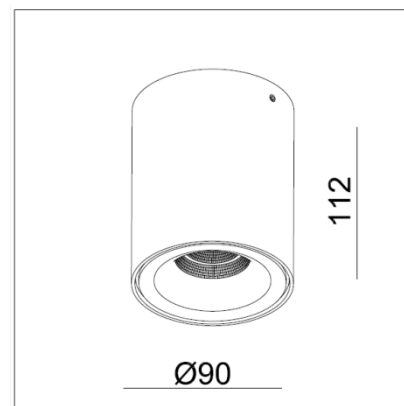

MISTIC
— LIGHTING —

Karta katalogowa

Oprawa Mistic **ELONG** 9W IP44 DIM Matt Black

CE

Architektoniczna oprawa sufitowa natynkowa wykonana z aluminium w kolorze czarny mat, ściemnialna.

DANE TECHNICZNE:

Moc	1 × LED 9.3 W / 500mA
Temperatura barwowa	3000K (opcjonalnie 4000K)
Strumień świetlny	870 lm / CRI 80 / 45° reflektor
Wymiar	Ø90 mm x 112 mm
Wykończenie	Czarny mat
Klasa szczelności	IP44
Zasilacz	AcTEC 12W 500 mA, ściemnialny
Nr katalogowy	MSTC-05411100