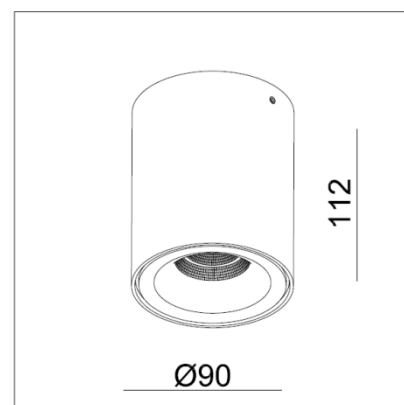

MISTIC
— LIGHTING —

Karta katalogowa

Oprawa Mistic **ELONG** 9W IP44 DIM Matt White

CE

Architektoniczna oprawa sufitowa natynkowa wykonana z aluminium w kolorze biały mat, ściemnialna.

DANE TECHNICZNE:

Moc	1 × LED 9.3 W / 500mA
Temperatura barwowa	3000K (opcjonalnie 4000K)
Strumień świetlny	870 lm / CRI 80 / 45° reflektor
Wymiar	Ø90 mm x 112 mm
Wykończenie	Biały mat
Klasa szczelności	IP 44
Zasilacz	AcTEC 12W 500 mA, ściemnialny
Nr katalogowy	MSTC-05411101