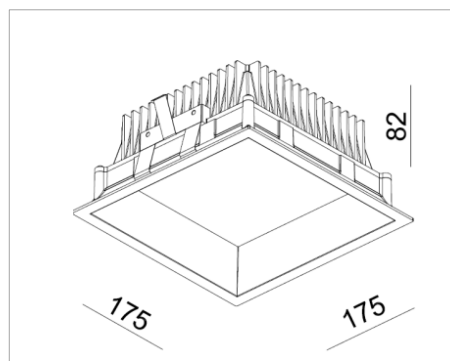

## Oprawa Mistic **SQUARE** 22W IP44 Matt White

CE

Oprawa techniczna typu downlight do zabudowy w sufitach podwieszanych, wykonana z aluminium w kolorze biały mat.

### DANE TECHNICZNE:

<b>Źródło światła</b>	PHILIPS Luxeon 3030 2D 25x0.87W, 700mA
<b>Moc</b>	22 W
<b>Temperatura barwowa</b>	3000K / 4000K
<b>Strumień świetlny</b>	2420lm / CRI 80 (3000K) ; 2873lm / CRI 80 (4000K)
<b>Klasa szczelności</b>	IP44
<b>Wymiar</b>	175 x 175 x H82 mm montażowy: 163x163xH110mm
<b>Wykończenie</b>	Biały mat
<b>Zasilacz</b>	AcTEC Q8 30 W 700 mA
<b>Nr katalogowy</b>	MSTC- 05411110 (3000K) ; MSTC- 05411120 (4000K)