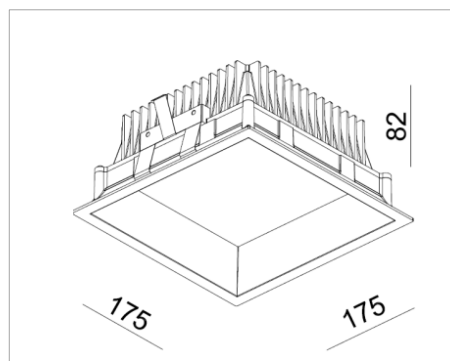

## Oprawa Mistic **SQUARE** 22W IP44 Matt White

CE

Oprawa techniczna typu downlight do zabudowy w sufitach podwieszanych, wykonana z aluminium w kolorze biały mat.

### DANE TECHNICZNE:

|                            |   |
|----------------------------|---|
| <b>Źródło światła</b>      | PHILIPS Luxeon 3030 2D 25x0.87W, 700mA            |
| <b>Moc</b>                 | 22 W  |
| <b>Temperatura barwowa</b> | 3000K / 4000K                                     |
| <b>Strumień świetlny</b>   | 2420lm / CRI 80 (3000K) ; 2873lm / CRI 80 (4000K) |
| <b>Klasa szczelności</b>   | IP44  |
| <b>Wymiar</b>              | 175 x 175 x H82 mm<br>montażowy: 163x163xH110mm   |
| <b>Wykończenie</b>         | Biały mat   |
| <b>Zasilacz</b>            | AcTEC Q8 30 W 700 mA                              |
| <b>Nr katalogowy</b>       | MSTC- 05411110 (3000K) ; MSTC- 05411120 (4000K)   |