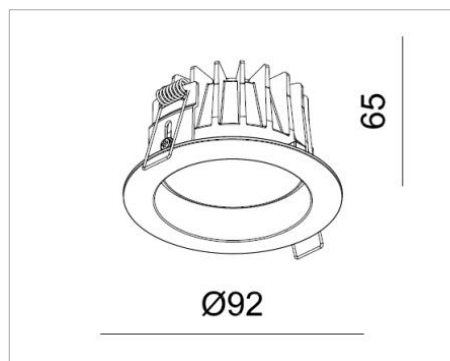

MISTIC
— LIGHTING —

Karta katalogowa

Oprawa Mistic miniEYEROUND 6W IP44 4000K Matt White

CE

Oprawa techniczna typu downlight do zabudowy w sufitach podwieszanych, wykonana z aluminium w kolorze biały mat.

DANE TECHNICZNE:

Źródło światła	PHILIPS Lumileds Luxeon 3030 2D 6x1.07W, 500mA
Moc	6 W
Temperatura barwowa	4000K
Strumień świetlny	663lm / CRI 80
Klasa szczelności	IP44
Wymiar	Ø92 mm x 65 mm montażowy: Ø83*H87
Wykończenie	Biały mat
Zasilacz	TRIDONIC 10W 500 mA
Nr katalogowy	MSTC- 05411161