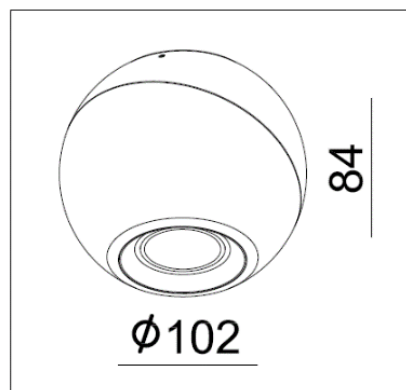

MISTIC
— LIGHTING —

Karta katalogowa

Oprawa Mistic MADBALL 9W DIM Matt White

CE

Oprawa ścienna-sufitowa, ściemnialna, wykonana z aluminium w kolorze biały mat.

DANE TECHNICZNE:

Moc	1 x LED 8.9 W / 500mA
Temperatura barwowa	3000 K
Strumień świetlny	1135 lm / CRI 80 / 48° reflektor
Wymiary	Ø102 mm x 84 mm
Klasa szczelności	IP20
Regulacja	zakres obrotu 350°, zakres wychylenia 45°
Wykończenie	Biały mat
Zasilacz	SELF 15 W TRIAC, ściemnialny
Zasilanie	230 V
Nr katalogowy	MSTC-05411170

info@misticlighting.pl

www.misticlighting.pl