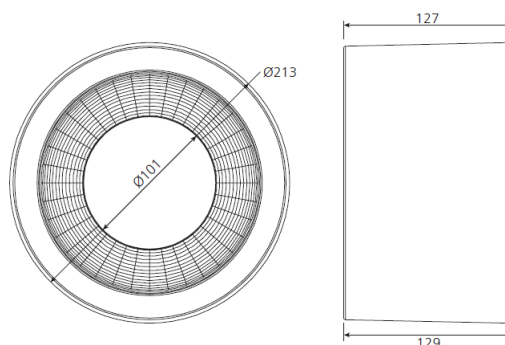

MISTIC
— LIGHTING —

Karta katalogowa

Oprawa Mistic M-TUBE 25W IP54 4000K Matt White

CE

Architektoniczna oprawa sufitowa natynkowa wykonana z aluminium w kolorze biały mat.

DANE TECHNICZNE:

Moc	1 × LED 25W
Temperatura barwowa	4000K
Strumień świetlny	2930 lm / CRI 80 / 90° reflektor
Wymiar	Ø213 mm x 129 mm
Wykończenie	Biały mat
Klasa szczelności	IP 54
Zasilacz	W komplecie, 340mA
Nr katalogowy	MSTC-05411190