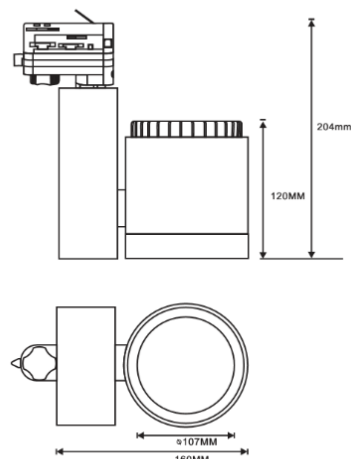

## Oprawa Mistic TRACKER 38W Matt White

CE

Techniczna oprawa ledowa przystosowana do montażu w aluminiowych szynach trójfazowych, regulowana w dwóch płaszczyznach, wykonana z aluminium w kolorze biały mat. Możliwość montażu do sufitu za pomocą adaptora sufitowego.

### DANE TECHNICZNE:

<b>Moc</b>	1× LED 38 W
<b>Temperatura barwowa</b>	3000K
<b>Strumień świetlny</b>	L70-3250lm / CRI 83 / regulowany kąt rozsyłu (35° - 50°)
<b>Czas pracy</b>	30 000 H
<b>Temperatura pracy</b>	-20° C do +40°
<b>Wykończenie</b>	Biały mat
<b>Wbudowany zasilacz</b>	230V
<b>Nr katalogowy</b>	MSTC-05411210