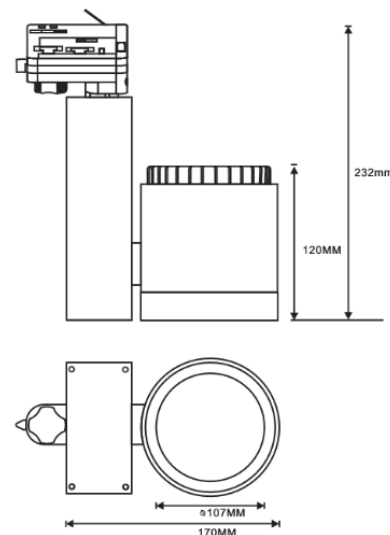

## Oprawa Mistic TRACKER 38W DIM Matt White

CE

Techniczna oprawa ledowa ściemnialna, przystosowana do montażu w aluminiowych szynach trójfazowych, regulowana w dwóch płaszczyznach, wykonana z aluminium w kolorze biały mat. Możliwość montażu do sufitu za pomocą adaptora sufitowego.

### DANE TECHNICZNE:

<b>Moc</b>	1× LED 38 W
<b>Temperatura barwowa</b>	4000K
<b>Strumień świetlny</b>	L70-3100lm / CRI 83 / regulowany kąt rozsyłu (35° - 50°)
<b>Czas pracy</b>	30 000 H
<b>Temperatura pracy</b>	-20° C do +40°
<b>Wykończenie</b>	Biały mat
<b>Wbudowany zasilacz</b>	230V ściemnialny
<b>Nr katalogowy</b>	MSTC-05411220