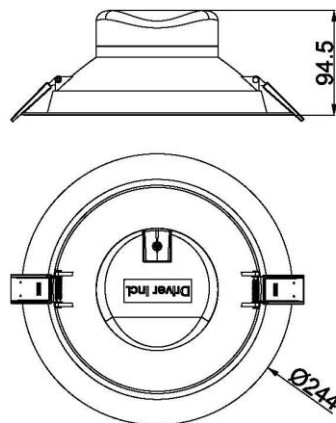

MISTIC
— LIGHTING —

Karta katalogowa

Oprawa Mistic **ECOYE** 25W IP44 4000K Matt White

CE

Oprawa techniczna typu downlight do zabudowy w sufitach podwieszanych, wykonana z aluminium w kolorze biały mat.

DANE TECHNICZNE:

Źródło światła	1 x LED 25W / 180mA
Moc	25 W
Temperatura barwowa	4000K
Strumień świetlny	2350lm / CRI 80
Klasa szczelności	IP44
Klasa ochronności	II 
Wymiar	Ø 244mm x 94,5 mm Montażowy: Ø 205mm
Wykończenie	Biały mat
Zasilacz	w komplecie
Nr katalogowy	MSTC- 05411310