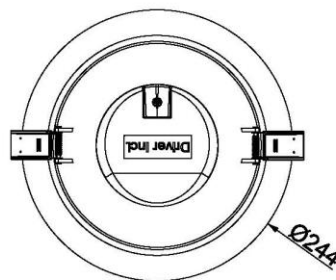

MISTIC
— LIGHTING —

Karta katalogowa

Oprawa Mistic **ECOEYE** 25W IP44 3000K Matt White

CE

Oprawa techniczna typu downlight do zabudowy w sufitach podwieszanych, wykonana z aluminium w kolorze biały mat. GWARANCJA – 3 lata.

DANE TECHNICZNE:

Źródło światła	1 x LED 25W / 180mA
Moc	25 W
Temperatura barwowa	3000K
Strumień świetlny	2230lm / CRI 80
Klasa szczelności	IP44
Wymiar	Ø 244mm x 94,5 mm Montażowy: Ø 205mm
Wykończenie	Biały mat
Zasilacz	w komplecie
Nr katalogowy	MSTC- 05411311