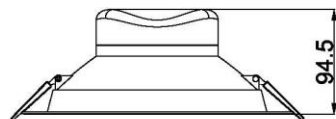

MISTIC
— LIGHTING —

Karta katalogowa

Oprawa Mistic **ECOEYE** 25W IP44 3000K Matt White

CE

Oprawa techniczna typu downlight do zabudowy w sufitach podwieszanych, wykonana z aluminium w kolorze biały mat. GWARANCJA – 3 lata.

DANE TECHNICZNE:

Źródło światła	1 x LED 25W / 180mA
Moc	25 W
Temperatura barwowa	3000K
Strumień świetlny	2230lm / CRI 80
Klasa szczelności	IP44
Wymiar	Ø 244mm x 94,5 mm Montażowy: Ø 205mm
Wykończenie	Biały mat
Zasilacz	w komplecie
Nr katalogowy	MSTC- 05411311