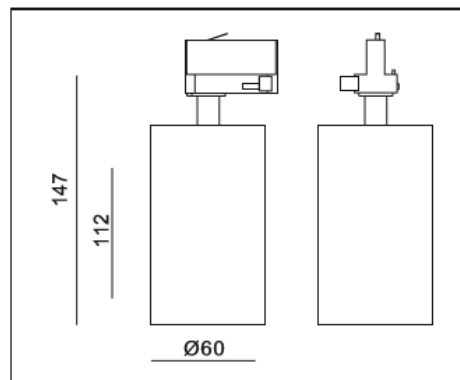

MISTIC
— LIGHTING —

Karta katalogowa

Oprawa Mistic MOB TRACK 9W DIM Matt White

CE

Techniczna oprawa ledowa przystosowana do montażu w aluminiowych szynach trójfazowych, regulowana w dwóch płaszczyznach, wykonana z aluminium w kolorze czarny mat. Możliwość montażu do sufitu za pomocą adaptora sufitowego.

DANE TECHNICZNE:

| | |
|----------------------------|--|
| Moc | 1 x LED 9.2 W, 500mA |
| Temperatura barwowa | 3000K |
| Strumień świetlny | 945 lm / CRI 80 |
| Kąt świecenia | 48° (dostępne również w wersji 21° i 32°) |
| Regulacja | zakres obrotu 350°, zakres wychylenia 90° |
| Wykończenie | Biały Mat |
| Wbudowany zasilacz | ACTEC 12W TRIAC ściemniający |
| W zestawie | 3-obwodowy Global Track Adapter (GA69) 3 kolory pierścieni wykończeniowych: biały, czarny i złoty |
| Nr katalogowy | MSTC-05411351 |