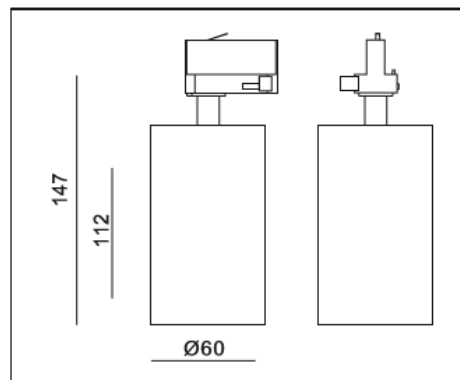

MISTIC
— LIGHTING —

Karta katalogowa

Oprawa Mistic MOB TRACK 9W DIM Matt Black

CE

Techniczna oprawa ledowa przystosowana do montażu w aluminiowych szynach trójfazowych, regulowana w dwóch płaszczyznach, wykonana z aluminium w kolorze czarny mat. Możliwość montażu do sufitu za pomocą adaptora sufitowego.

DANE TECHNICZNE:

Moc	1 x LED 9.2 W, 500mA
Temperatura barwowa	4000K
Strumień świetlny	945 lm / CRI 80
Kąt świecenia	48° (dostępne również w wersji 21° i 32°)
Regulacja	zakres obrotu 350°, zakres wychylenia 90°
Wykończenie	Czarny Mat
Wbudowany zasilacz	ACTEC 12W TRIAC ściemniający
W zestawie	3-obwodowy Global Track Adapter (GA69) 2 kolory pierścieni wykończeniowych: czarny i złoty
Nr katalogowy	MSTC-05411352