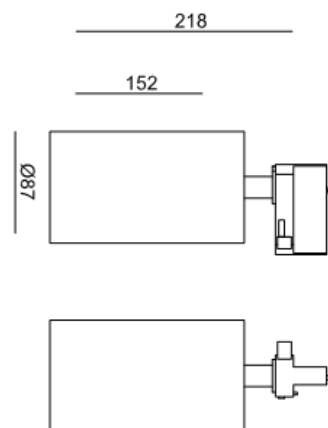

MISTIC
— LIGHTING —

Karta katalogowa

Oprawa Mistic MOB TRACK 28W 3000K / 4000K Matt Black

CE

Techniczna oprawa ledowa przystosowana do montażu w aluminiowych szynach trójfazowych, regulowana w dwóch płaszczyznach, wykonana z aluminium w kolorze czarny mat. Możliwość montażu do sufitu za pomocą adaptora sufitowego.

DANE TECHNICZNE:

Moc	1× LED 28 W
Temperatura barwowa	3000K (4000K)
Strumień świetlny z oprawy	3810lm (3000K) / 3963lm (4000K) CRI 80 / reflektor 50' (dostępne 16' i 36')
Czas pracy	30 000 H
Temperatura pracy	-20° C do +40°
Wykończenie	Czarny mat
Wbudowany zasilacz	HEP 36W
W zestawie	3-obwodowy Global Track Adapter (GA69), 2 kolory pierścieni wykończeniowych
Nr katalogowy	MSTC-05411370 (3000K) / MSTC-05411371 (4000K)