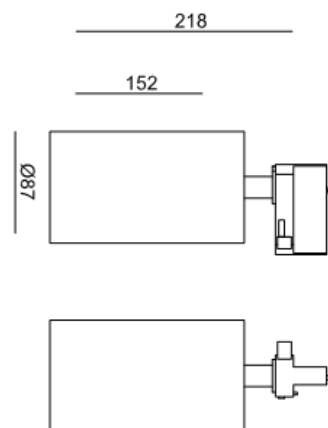

## Oprawa Mistic MOB TRACK 28W 3000K / 4000K Matt Black

CE

Techniczna oprawa ledowa przystosowana do montażu w aluminiowych szynach trójfazowych, regulowana w dwóch płaszczyznach, wykonana z aluminium w kolorze czarny mat. Możliwość montażu do sufitu za pomocą adaptora sufitowego.

### DANE TECHNICZNE:

<b>Moc</b>	1× LED 28 W
<b>Temperatura barwowa</b>	3000K (4000K)
<b>Strumień świetlny z oprawy</b>	3810lm (3000K) / 3963lm (4000K) CRI 80 / reflektor 36' (dostępne 16' i 50')
<b>Czas pracy</b>	30 000 H
<b>Temperatura pracy</b>	-20° C do +40°
<b>Wykończenie</b>	Czarny mat
<b>Wbudowany zasilacz</b>	HEP 36W
<b>W zestawie</b>	3-obwodowy Global Track Adapter (GA69), 2 kolory pierścieni wykończeniowych
<b>Nr katalogowy</b>	MSTC-05411373 (3000K) / MSTC-05411374 (4000K)