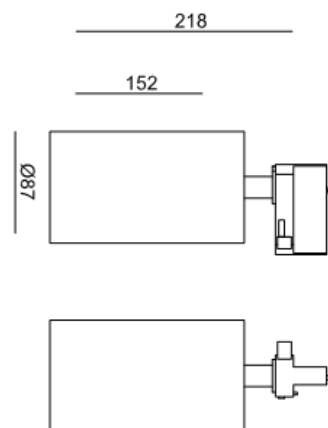

MISTIC
— LIGHTING —

Karta katalogowa

Oprawa Mistic MOB TRACK 28W 3000K / 4000K Matt Black

CE

Techniczna oprawa ledowa przystosowana do montażu w aluminiowych szynach trójfazowych, regulowana w dwóch płaszczyznach, wykonana z aluminium w kolorze czarny mat. Możliwość montażu do sufitu za pomocą adaptora sufitowego.

DANE TECHNICZNE:

| | |
|-----------------------------------|--|
| Moc | 1× LED 28 W |
| Temperatura barwowa | 3000K (4000K) |
| Strumień świetlny z oprawy | 3810lm (3000K) / 3963lm (4000K) CRI 80 / reflektor 36' (dostępne 16' i 50') |
| Czas pracy | 30 000 H |
| Temperatura pracy | -20° C do +40° |
| Wykończenie | Czarny mat |
| Wbudowany zasilacz | HEP 36W |
| W zestawie | 3-obwodowy Global Track Adapter (GA69), 2 kolory pierścieni wykończeniowych |
| Nr katalogowy | MSTC-05411373 (3000K) / MSTC-05411374 (4000K) |