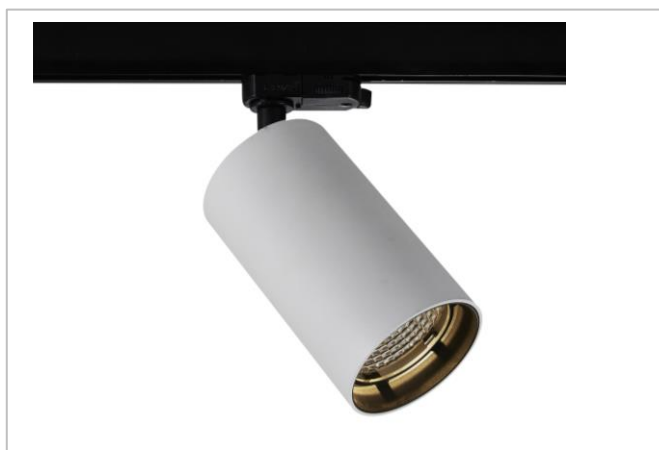

MISTIC
— LIGHTING —

Karta katalogowa

Oprawa Mistic MOB TRACK 28W 3000K / 4000K Matt White

CE

Techniczna oprawa ledowa przystosowana do montażu w aluminiowych szynach trójfazowych, regulowana w dwóch płaszczyznach, wykonana z aluminium w kolorze biały mat. Możliwość montażu do sufitu za pomocą adaptora sufitowego.

DANE TECHNICZNE:

Moc	1× LED 28 W
Temperatura barwowa	3000K (4000K)
Strumień świetlny z oprawy	3810lm (3000K) / 3963lm (4000K) CRI 80 / reflektor 50' (dostępne 16' i 36')
Czas pracy	30 000 H
Temperatura pracy	-20° C do +40°
Wykończenie	Biały mat
Wbudowany zasilacz	HEP 36W
W zestawie	3-obwodowy Global Track Adapter (GA69), 3 kolory pierścieni wykończeniowych
Nr katalogowy	MSTC-05411380 (3000K) / MSTC-05411381 (4000K)