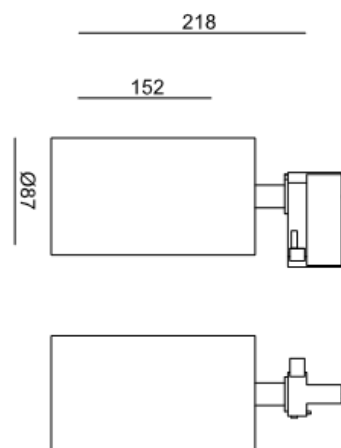

MISTIC
— LIGHTING —

Karta katalogowa

Oprawa Mistic MOB TRACK 28W 3000K / 4000K Matt White

CE

Techniczna oprawa ledowa przystosowana do montażu w aluminiowych szynach trójfazowych, regulowana w dwóch płaszczyznach, wykonana z aluminium w kolorze biały mat. Możliwość montażu do sufitu za pomocą adaptora sufitowego.

DANE TECHNICZNE:

Moc	1× LED 28 W
Temperatura barwowa	3000K (4000K)
Strumień świetlny z oprawy	3810lm (3000K) / 3963lm (4000K) CRI 80 / reflektor 50' (dostępne 16' i 36')
Czas pracy	30 000 H
Temperatura pracy	-20° C do +40°
Wykończenie	Biały mat
Wbudowany zasilacz	HEP 36W
W zestawie	3-obwodowy Global Track Adapter (GA69), 3 kolory pierścieni wykończeniowych
Nr katalogowy	MSTC-05411380 (3000K) / MSTC-05411381 (4000K)