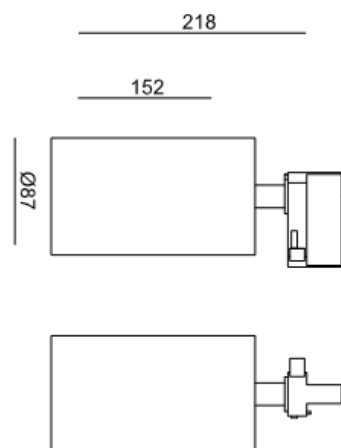

## Oprawa Mistic MOB TRACK 28W 3000K / 4000K Matt White

CE

Techniczna oprawa ledowa przystosowana do montażu w aluminiowych szynach trójfazowych, regulowana w dwóch płaszczyznach, wykonana z aluminium w kolorze biały mat. Możliwość montażu do sufitu za pomocą adaptora sufitowego.

### DANE TECHNICZNE:

<b>Moc</b>	1× LED 28 W
<b>Temperatura barwowa</b>	3000K (4000K)
<b>Strumień świetlny z oprawy</b>	3810lm (3000K) / 3963lm (4000K) CRI 80 / reflektor 50' (dostępne 16' i 36')
<b>Czas pracy</b>	30 000 H
<b>Temperatura pracy</b>	-20° C do +40°
<b>Wykończenie</b>	Biały mat
<b>Wbudowany zasilacz</b>	HEP 36W
<b>W zestawie</b>	3-obwodowy Global Track Adapter (GA69), 3 kolory pierścieni wykończeniowych
<b>Nr katalogowy</b>	MSTC-05411380 (3000K) / MSTC-05411381 (4000K)