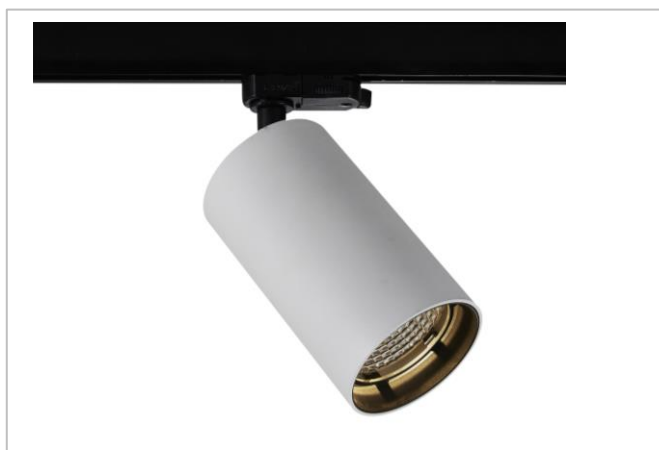

**MISTIC**  
— LIGHTING —

Karta katalogowa

## Oprawa Mistic MOB TRACK 28W 3000K / 4000K Matt White

CE

Techniczna oprawa ledowa przystosowana do montażu w aluminiowych szynach trójfazowych, regulowana w dwóch płaszczyznach, wykonana z aluminium w kolorze biały mat. Możliwość montażu do sufitu za pomocą adaptora sufitowego.

### DANE TECHNICZNE:

<b>Moc</b>	1× LED 28 W
<b>Temperatura barwowa</b>	3000K (4000K)
<b>Strumień świetlny z oprawy</b>	3810lm (3000K) / 3963lm (4000K) CRI 80 / reflektor 50' (dostępne 16' i 36')
<b>Czas pracy</b>	30 000 H
<b>Temperatura pracy</b>	-20° C do +40°
<b>Wykończenie</b>	Biały mat
<b>Wbudowany zasilacz</b>	HEP 36W
<b>W zestawie</b>	3-obwodowy Global Track Adapter (GA69), 3 kolory pierścieni wykończeniowych
<b>Nr katalogowy</b>	MSTC-05411380 (3000K) / MSTC-05411381 (4000K)