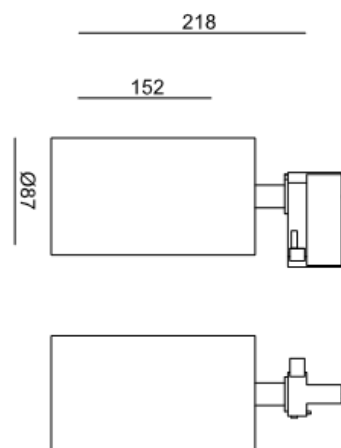

## Oprawa Mistic MOB TRACK 28W 3000K / 4000K Matt White

CE

Techniczna oprawa ledowa przystosowana do montażu w aluminiowych szynach trójfazowych, regulowana w dwóch płaszczyznach, wykonana z aluminium w kolorze biały mat. Możliwość montażu do sufitu za pomocą adaptora sufitowego.

### DANE TECHNICZNE:

<b>Moc</b>	1× LED 28 W
<b>Temperatura barwowa</b>	3000K (4000K)
<b>Strumień świetlny z oprawy</b>	3810lm (3000K) / 3963lm (4000K) CRI 80 / reflektor 36' (dostępne 16' i 50')
<b>Czas pracy</b>	30 000 H
<b>Temperatura pracy</b>	-20° C do +40°
<b>Wykończenie</b>	Biały mat
<b>Wbudowany zasilacz</b>	HEP 36W
<b>W zestawie</b>	3-obwodowy Global Track Adapter (GA69), 3 kolory pierścieni wykończeniowych
<b>Nr katalogowy</b>	MSTC-05411383 (3000K) / MSTC-05411384 (4000K)