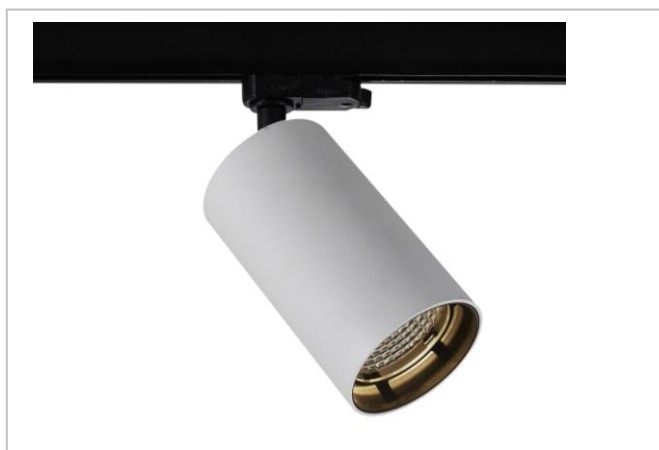

**MISTIC**  
— LIGHTING —

Karta katalogowa

## Oprawa Mistic MOB TRACK 28W 3000K / 4000K Matt White

CE

Techniczna oprawa ledowa przystosowana do montażu w aluminiowych szynach trójfazowych, regulowana w dwóch płaszczyznach, wykonana z aluminium w kolorze biały mat. Możliwość montażu do sufitu za pomocą adaptora sufitowego.

### DANE TECHNICZNE:

<b>Moc</b>	1× LED 28 W
<b>Temperatura barwowa</b>	3000K (4000K)
<b>Strumień świetlny z oprawy</b>	3810lm (3000K) / 3963lm (4000K) CRI 80 / reflektor 36' (dostępne 16' i 50')
<b>Czas pracy</b>	30 000 H
<b>Temperatura pracy</b>	-20° C do +40°
<b>Wykończenie</b>	Biały mat
<b>Wbudowany zasilacz</b>	HEP 36W
<b>W zestawie</b>	3-obwodowy Global Track Adapter (GA69), 3 kolory pierścieni wykończeniowych
<b>Nr katalogowy</b>	MSTC-05411383 (3000K) / MSTC-05411384 (4000K)