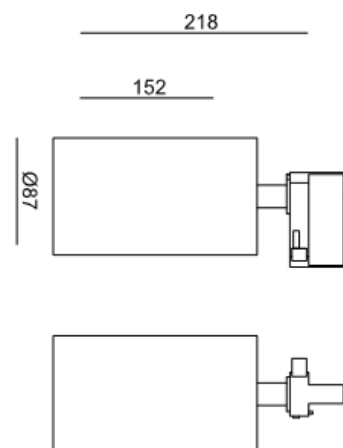

## Oprawa Mistic MOB TRACK 28W 3000K / 4000K Matt White

CE

Techniczna oprawa ledowa przystosowana do montażu w aluminiowych szynach trójfazowych, regulowana w dwóch płaszczyznach, wykonana z aluminium w kolorze biały mat. Możliwość montażu do sufitu za pomocą adaptora sufitowego.

### DANE TECHNICZNE:

<b>Moc</b>	1× LED 28 W
<b>Temperatura barwowa</b>	3000K (4000K)
<b>Strumień świetlny z oprawy</b>	3810lm (3000K) / 3963lm (4000K) CRI 80 / reflektor 36' (dostępne 16' i 50')
<b>Czas pracy</b>	30 000 H
<b>Temperatura pracy</b>	-20° C do +40°
<b>Wykończenie</b>	Biały mat
<b>Wbudowany zasilacz</b>	HEP 36W
<b>W zestawie</b>	3-obwodowy Global Track Adapter (GA69), 3 kolory pierścieni wykończeniowych
<b>Nr katalogowy</b>	MSTC-05411383 (3000K) / MSTC-05411384 (4000K)