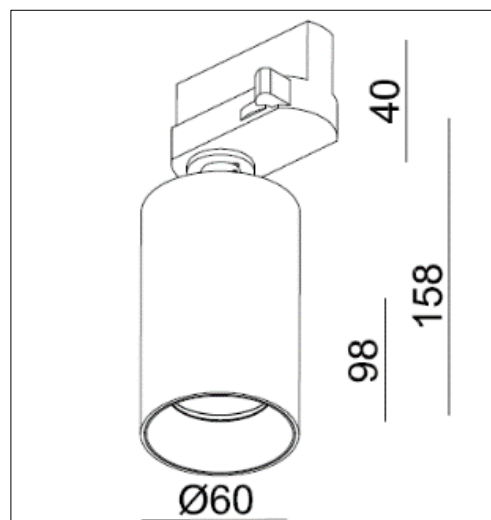

MISTIC
— LIGHTING —

Karta katalogowa

Oprawa Mistic **MOB TRACK GU10 Matt White**

CE

Techniczna oprawa przystosowana do montażu w aluminiowych szynach trójfazowych, regulowana w dwóch płaszczyznach, wykonana z aluminium w kolorze biały mat. Możliwość montażu do sufitu za pomocą adaptora sufitowego.

DANE TECHNICZNE:

Moc	1 x GU10 LED 1 x 7,5W
Źródła światła	Brak w zestawie
Regulacja	zakres obrotu 350°, zakres wychylenia 90°
Wykończenie	Biały Mat
Wymiary	Ø60 mm x 98 mm (158mm)
Klasa szczelności	IP20
Zasilanie	220-240V/ 50-60Hz
Nr katalogowy	MSTC-05411400