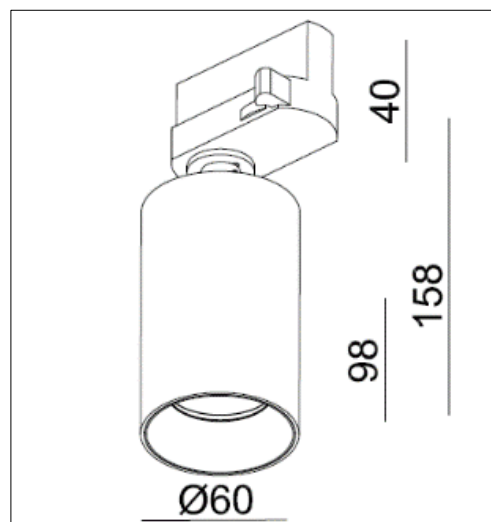

MISTIC
— LIGHTING —

Karta katalogowa

Oprawa Mistic **MOB TRACK GU10 Matt Black**

CE

Techniczna oprawa przystosowana do montażu w aluminiowych szynach trójfazowych, regulowana w dwóch płaszczyznach, wykonana z aluminium w kolorze biały mat. Możliwość montażu do sufitu za pomocą adaptora sufitowego.

DANE TECHNICZNE:

Moc	1 x GU10 LED 1 x 7,5W
Źródła światła	Brak w zestawie
Regulacja	zakres obrotu 350°, zakres wychylenia 90°
Wykończenie	Biały Mat
Wymiary	Ø60 mm x 98 mm (158mm)
Klasa szczelności	IP20
Zasilanie	220-240V/ 50-60Hz
Nr katalogowy	MSTC-05411400