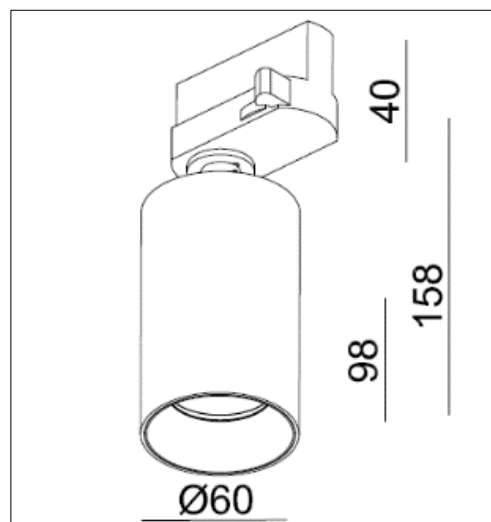

MISTIC
— LIGHTING —

Karta katalogowa

Oprawa Mistic **MOB TRACK GU10 Matt Black**

CE

Techniczna oprawa przystosowana do montażu w aluminiowych szynach trójfazowych, regulowana w dwóch płaszczyznach, wykonana z aluminium w kolorze czarny mat. Możliwość montażu do sufitu za pomocą adaptora sufitowego.

DANE TECHNICZNE:

Moc	1 x GU10 LED 1 x 7,5W
Źródła światła	Brak w zestawie
Regulacja	zakres obrotu 350°, zakres wychylenia 90°
Wykończenie	Czarny Mat
Wymiary	Ø60 mm x 98 mm (158mm)
Klasa szczelności	IP20
Zasilanie	220-240V/ 50-60Hz
Nr katalogowy	MSTC-05411401