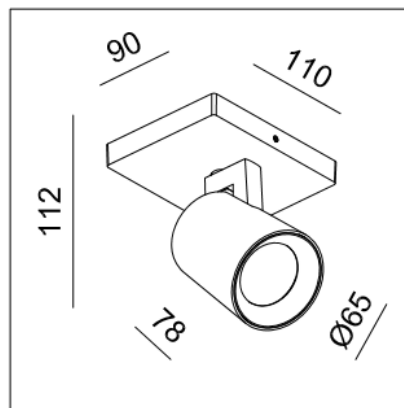

MISTIC
— LIGHTING —

Karta katalogowa

Oprawa Mistic **EYESPOT** GU10 Matt White

CE

Oprawa ścienna-sufitowa typu spot, wykonana z aluminium w kolorze biały mat.

DANE TECHNICZNE:

Moc	GU10 1 x 35W
Źródło światła	brak
Klasa szczelności	IP20
Regulacja	zakres obrotu 350° zakres wychylenia 90°
Wykończenie	Biały mat
Zasilanie	220-240V/ 50-60Hz
Nr katalogowy	MSTC-05411450