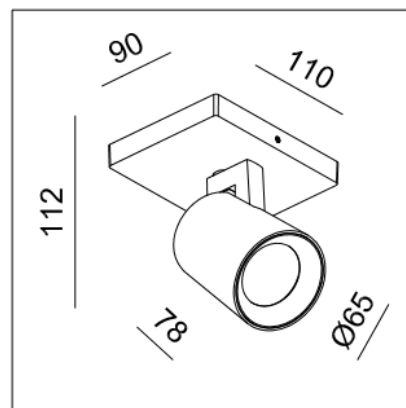

MISTIC
— LIGHTING —

Karta katalogowa

Oprawa Mistic **EYESPOT** GU10 Matt Black

CE

Oprawa ścienna-sufitowa typu spot, wykonana z aluminium w kolorze czarny mat.

DANE TECHNICZNE:

Moc	GU10 1 x 35W
Źródło światła	brak
Klasa szczelności	IP20
Regulacja	zakres obrotu 350° zakres wychylenia 90°
Wykończenie	Czarny mat
Zasilanie	220-240V/ 50-60Hz
Nr katalogowy	MSTC-05411451