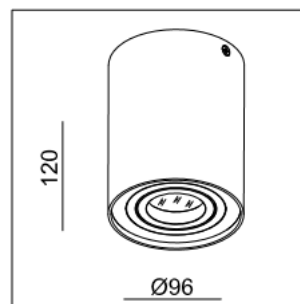

MISTIC
— LIGHTING —

Karta katalogowa

Oprawa Mistic ECOTUBE GU10 Matt White

CE

Architektoniczna oprawa sufitowa natynkowa wykonana z aluminium w kolorze biały mat.

DANE TECHNICZNE:

Moc	GU10 1x50W
Źródło światła	brak
Klasa szczelności	IP20
Wymiar	Ø96 mm x 120 mm
Wykończenie	Biały mat
Zasilanie	220-240V/50-60Hz
Nr katalogowy	MSTC-05411470