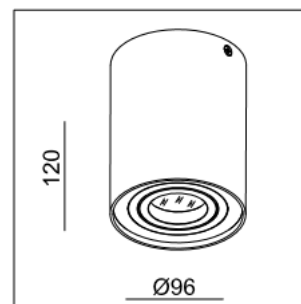

MISTIC
— LIGHTING —

Karta katalogowa

Oprawa Mistic ECOTUBE GU10 Matt Black

CE

Architektoniczna oprawa sufitowa natynkowa wykonana z aluminium w kolorze czarny mat.

DANE TECHNICZNE:

Moc	GU10 1x50W
Źródło światła	brak
Klasa szczelności	IP20
Wymiar	Ø96 mm x 120 mm
Wykończenie	Czarny mat
Zasilanie	220-240V/50-60Hz
Nr katalogowy	MSTC-05411471