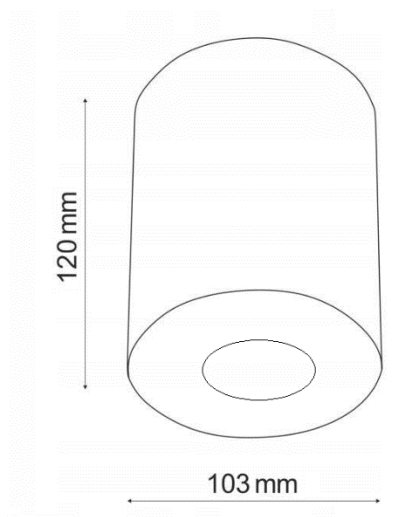

MISTIC
— LIGHTING —

Karta katalogowa

Oprawa Mistic MyTube GU10

CE